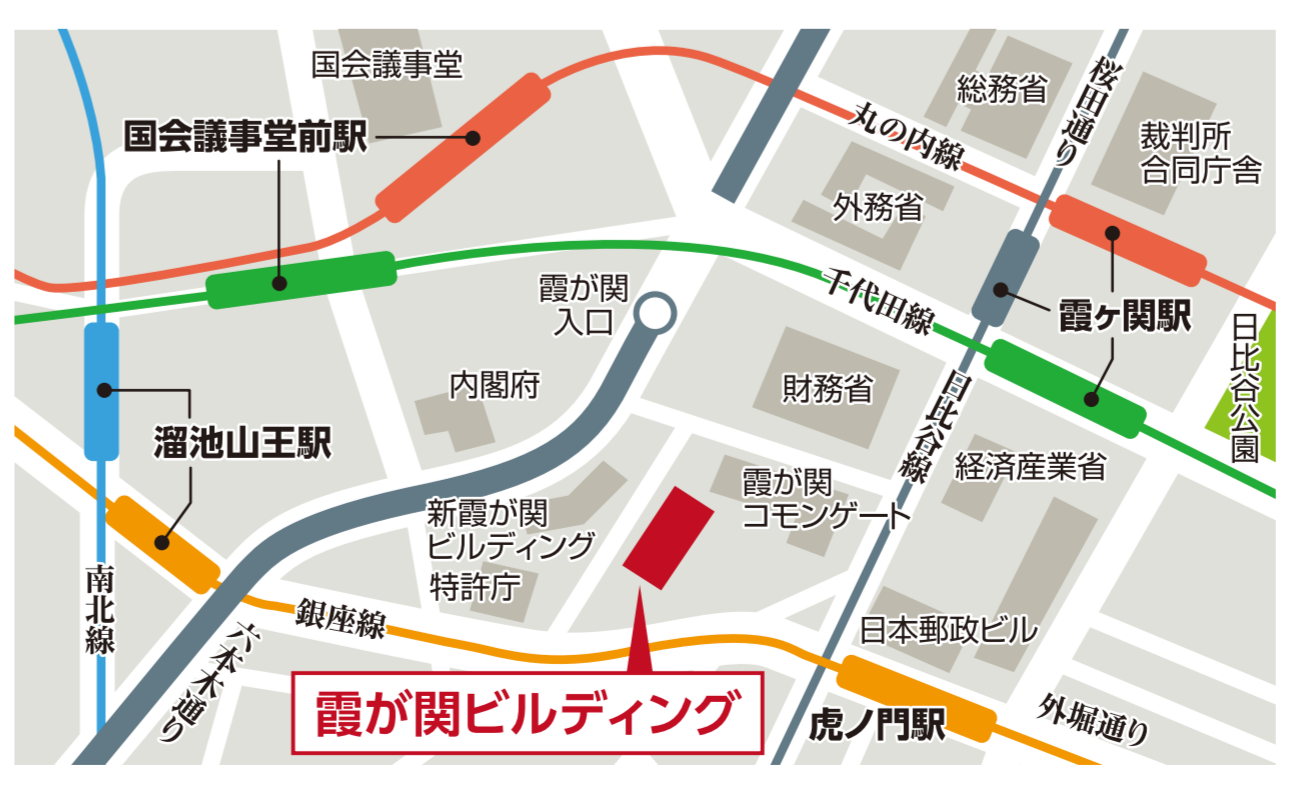

その他各所で
イベントを
開催中!!

イベントの日程・開催場所など
詳細はホームページで

開催日時・会場・名称等は変更となる場合がございます。ホームページにて随時更新しておりますので、最新の情報は下記ホームページをご参照下さい。

<http://www.keidanren.or.jp/announce/2018/tohoku.html>

経団連 東北復興応援フェスタ2018

検索